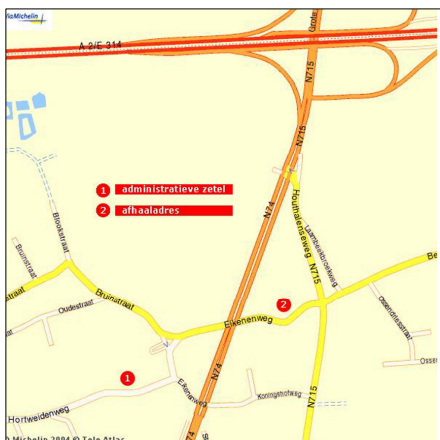

WAAR KAN U ONS VINDEN

Autostrade E314 Leuven - Maasmechelen

- Neem afrit 29 (Houthalen, Hasselt, Eindhoven, Zonhoven).
- Aan het einde van de afrit volgt u richting Hasselt / Zonhoven.
- Bij de 1ste stoplichten gaat u naar rechts (= Eikenenweg).
- Voor de kapel houdt u links aan.
- U volgt de weg met de bocht naar rechts (= Hortweidenweg).
- Ons bedrijf vindt u na 200m aan de linkerkant.

N74 baan Eindhoven - Hasselt vanuit Houthalen

- Vanuit Houthalen volgt u de baan naar Hasselt.
- Na de brug over de autostrade gaat u bij de 1st komende stoplichten rechts (= Eikenenweg).
- Voor de kapel houdt u links aan.
- U volgt de weg met de bocht naar rechts (= Hortweidenweg).
- Ons bedrijf vindt u na 200m aan de linkerkant.